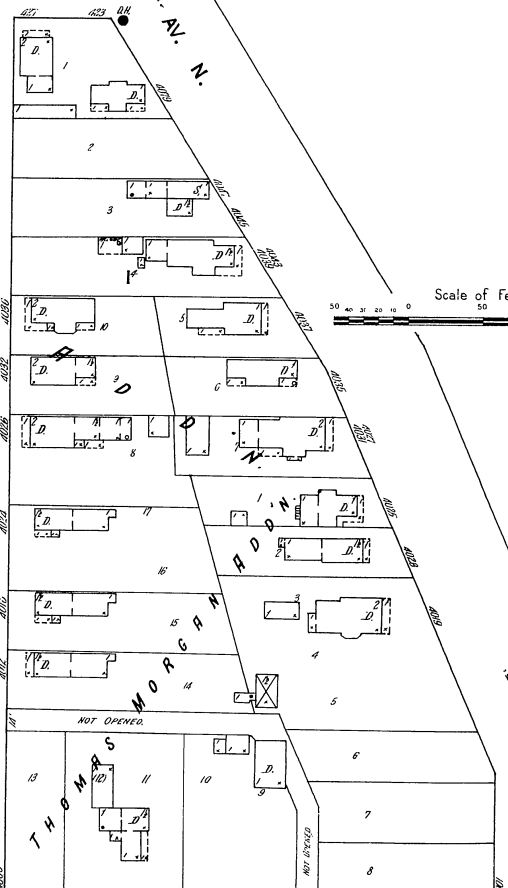

500 AV. N.

DE LAITRE - DIXON LUMBER CO. LUMBER & COAL YARD

ELECTRIC THEATRE

41ST AV. N.

N. 6TH ST.

81

40TH

AV. N.

82

83

51

Scale of feet.

83

86

83

82